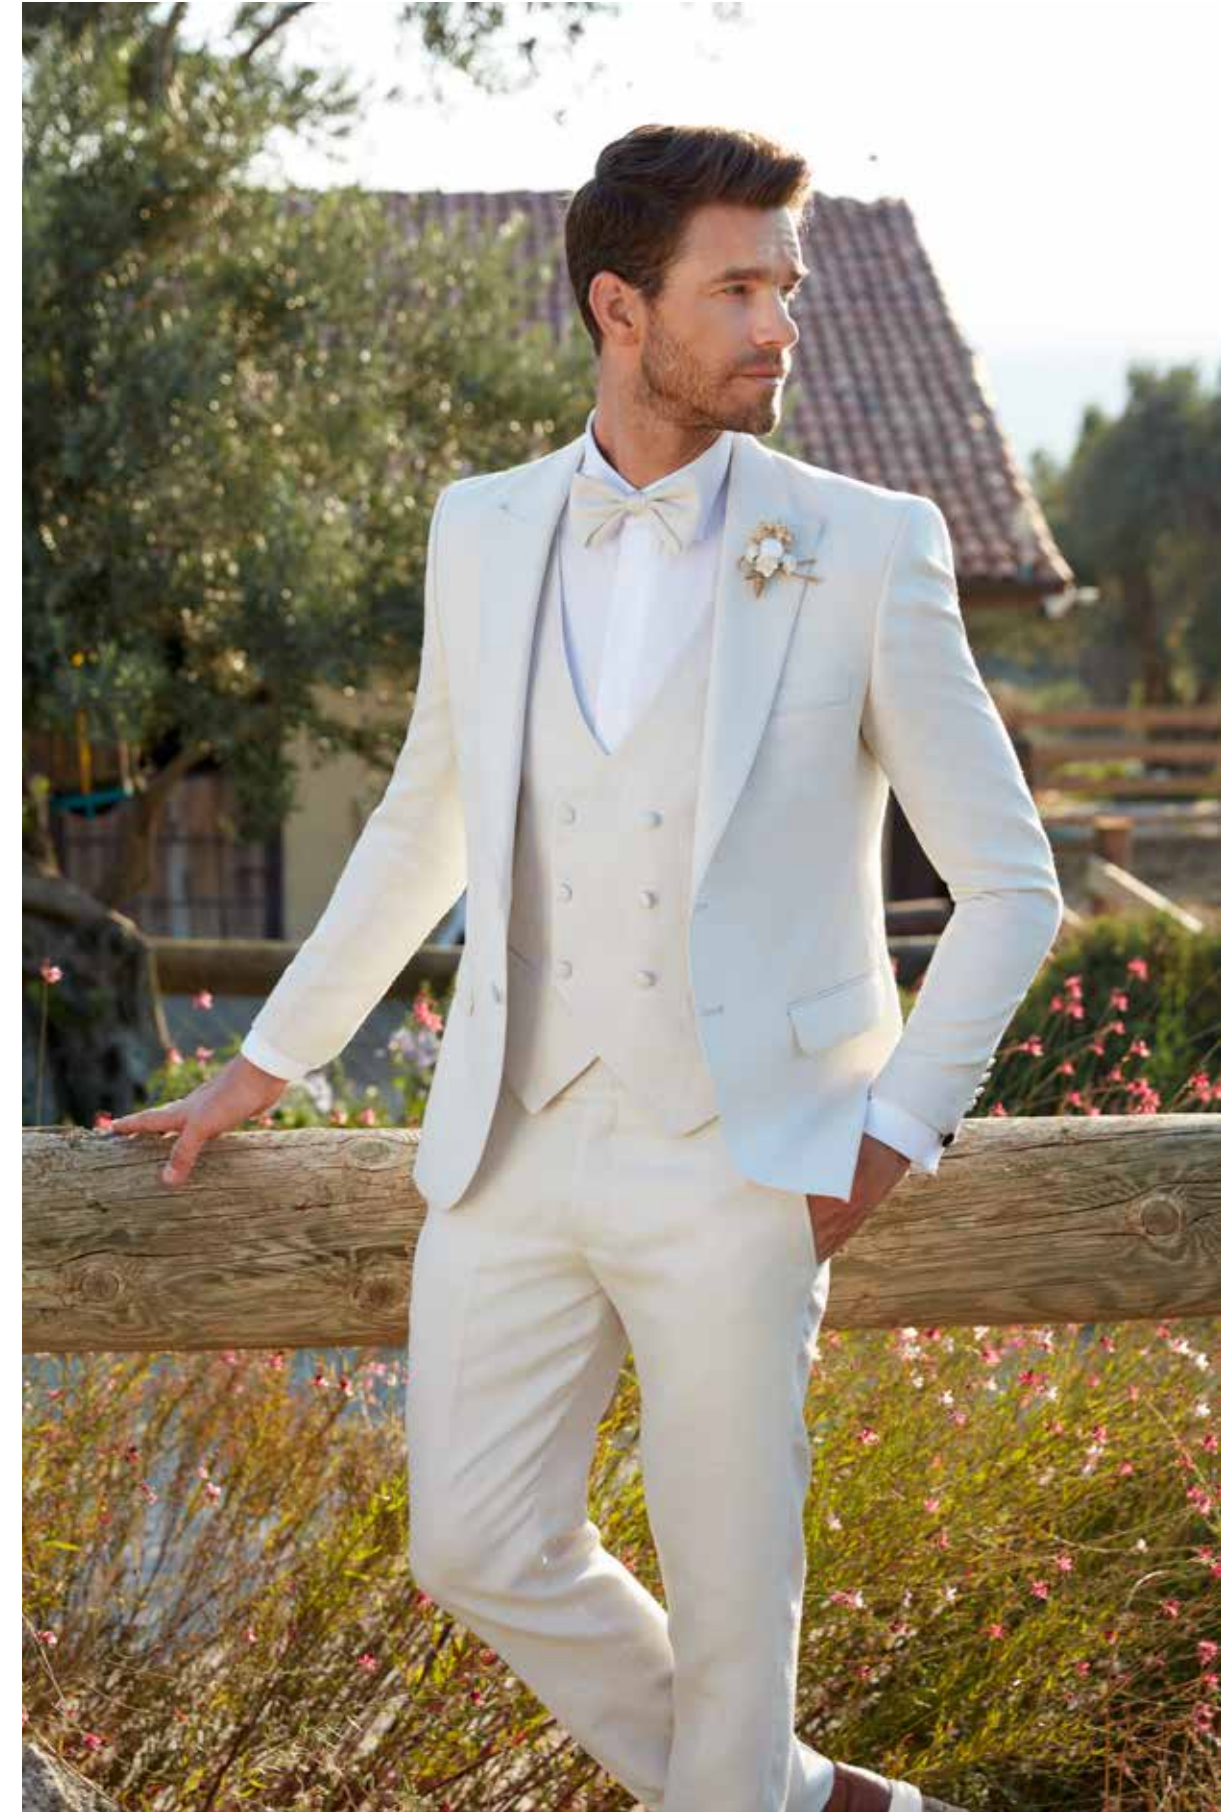

702-390
ZANETTI

Beige / Beige / Beige
Ivoire / Ivory
Bleu / Blue / Blau

Size: 44-66