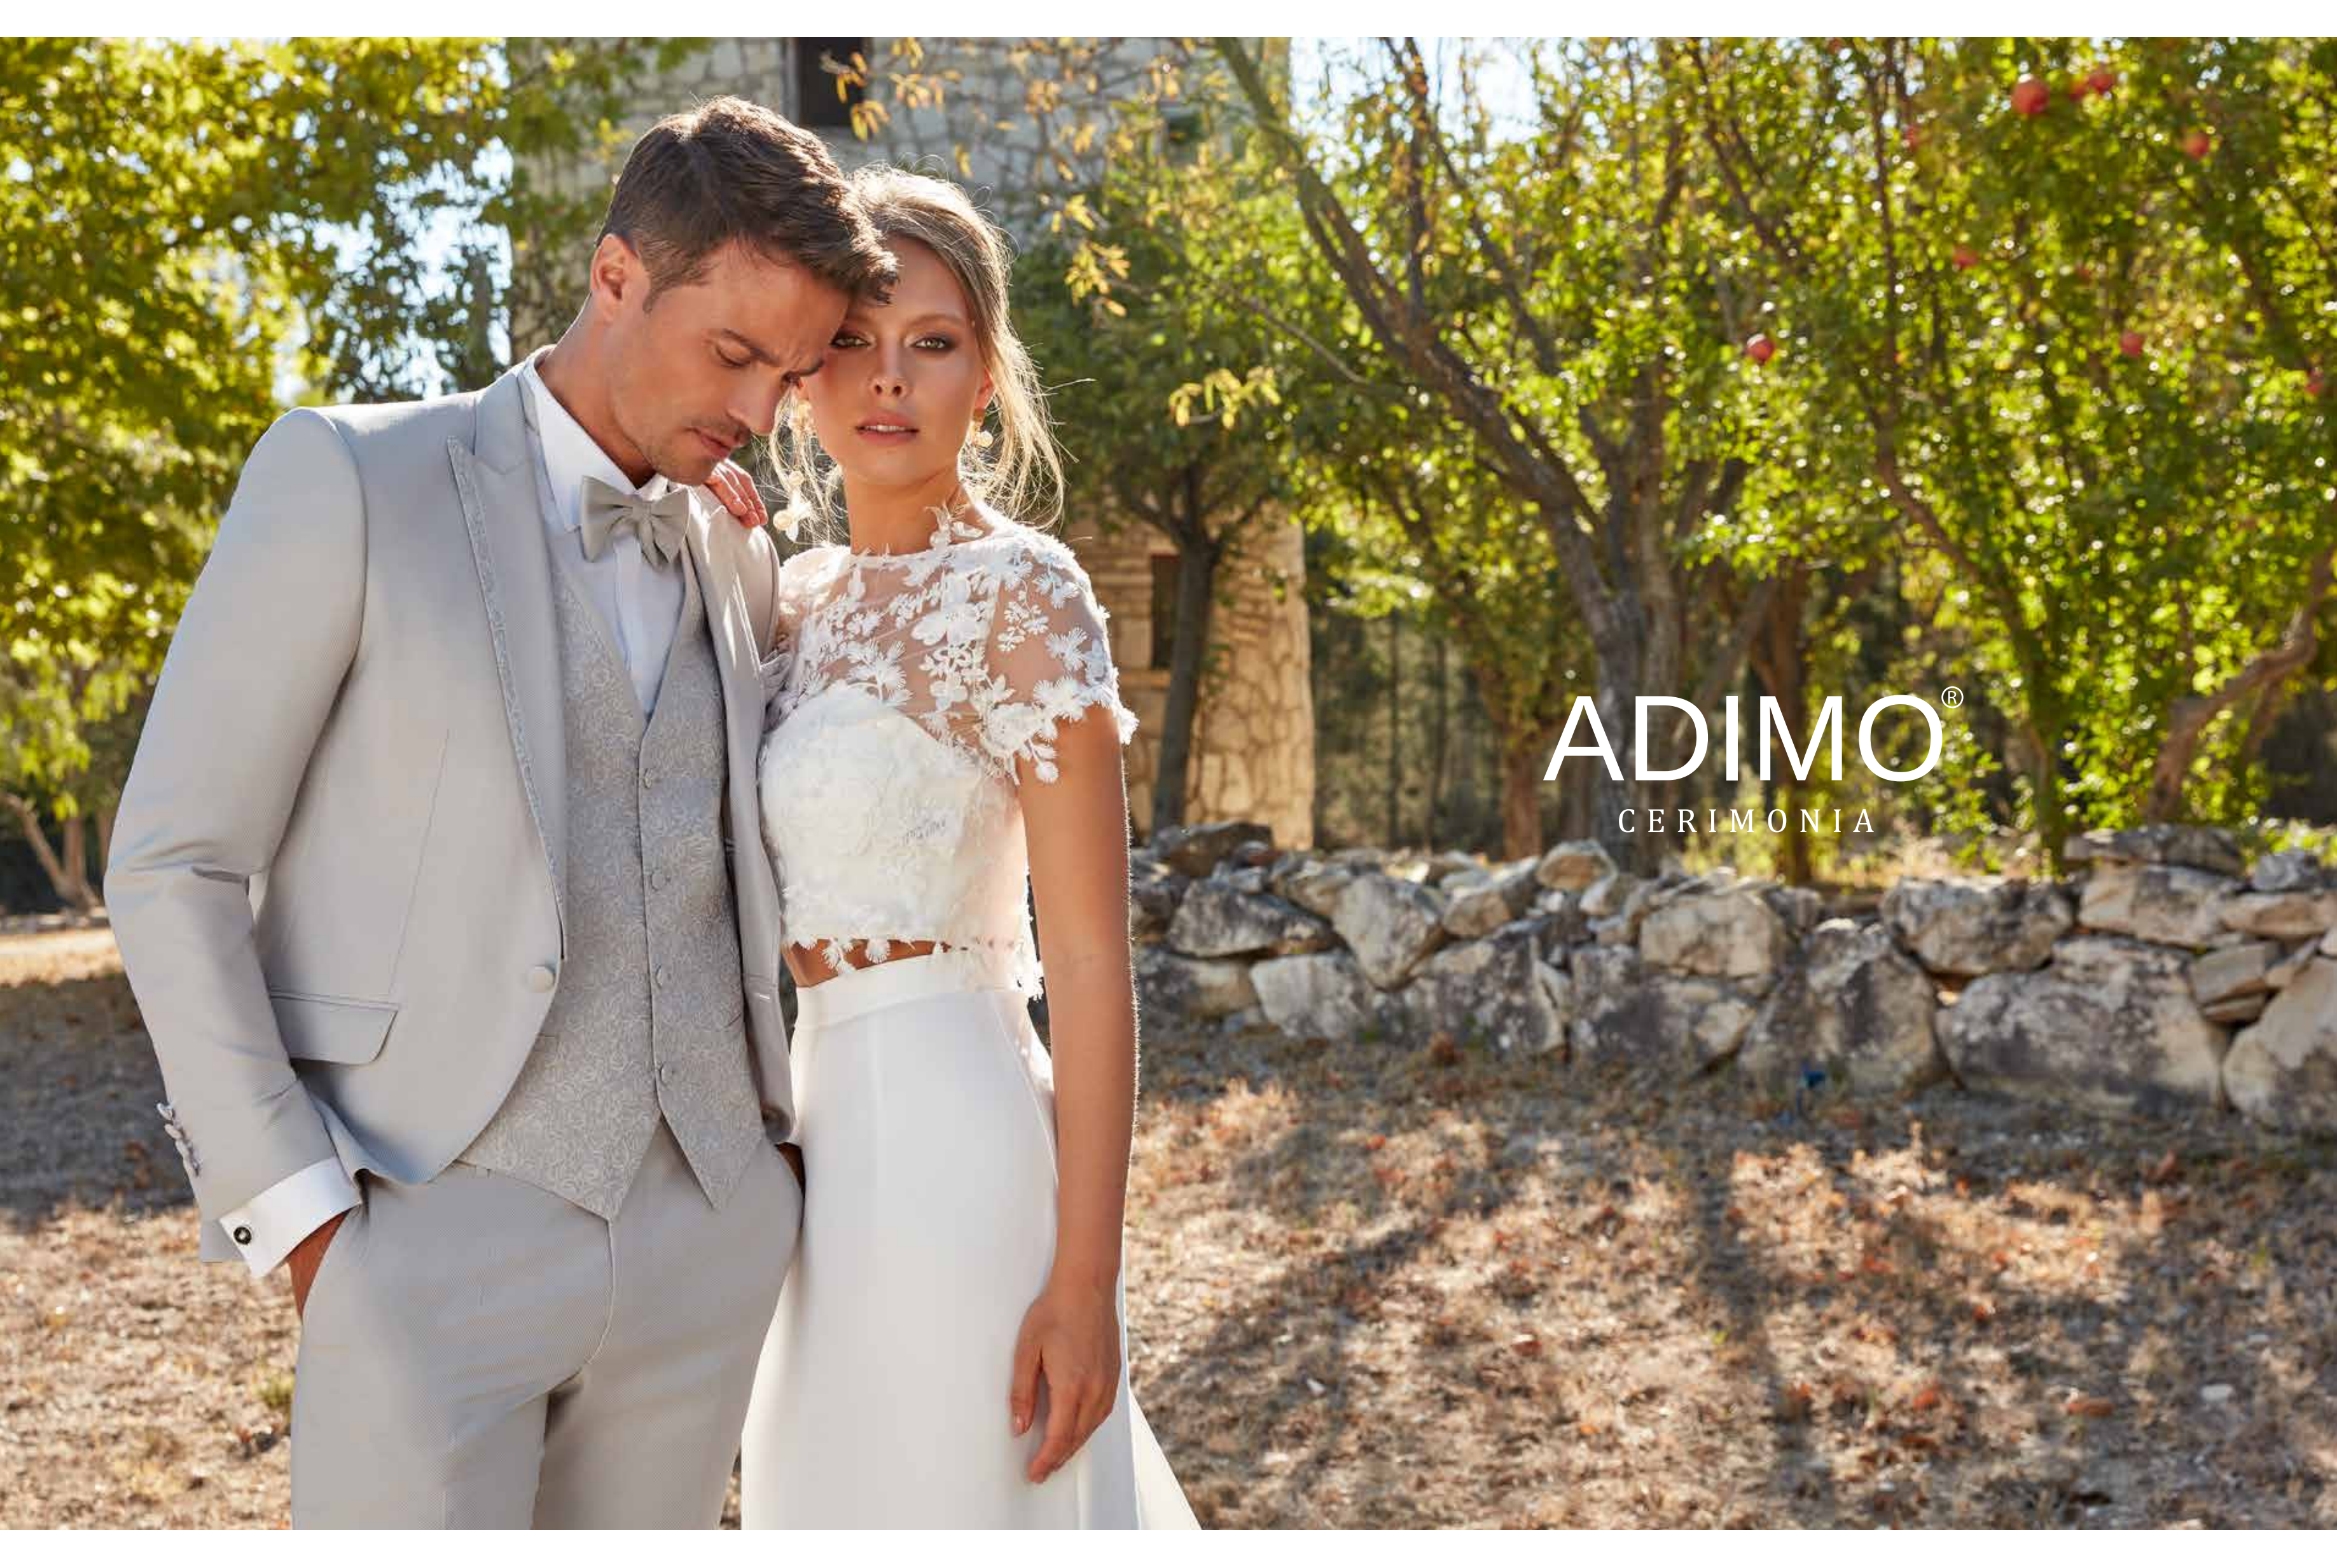

Bordeaux / Burgundy / Weinrot
Bleu / Blue / Blau
Gris / Grey / Grau
Size: 4-12

ADIMO[®]
CERIMONIA

661-610
BOSTON

Gris clair / Light Grey / Hell Grau
Bleu / Blue / Blau
Beige / Beige / Beige

Gilet réversible / Reversible vest / Wendeweste