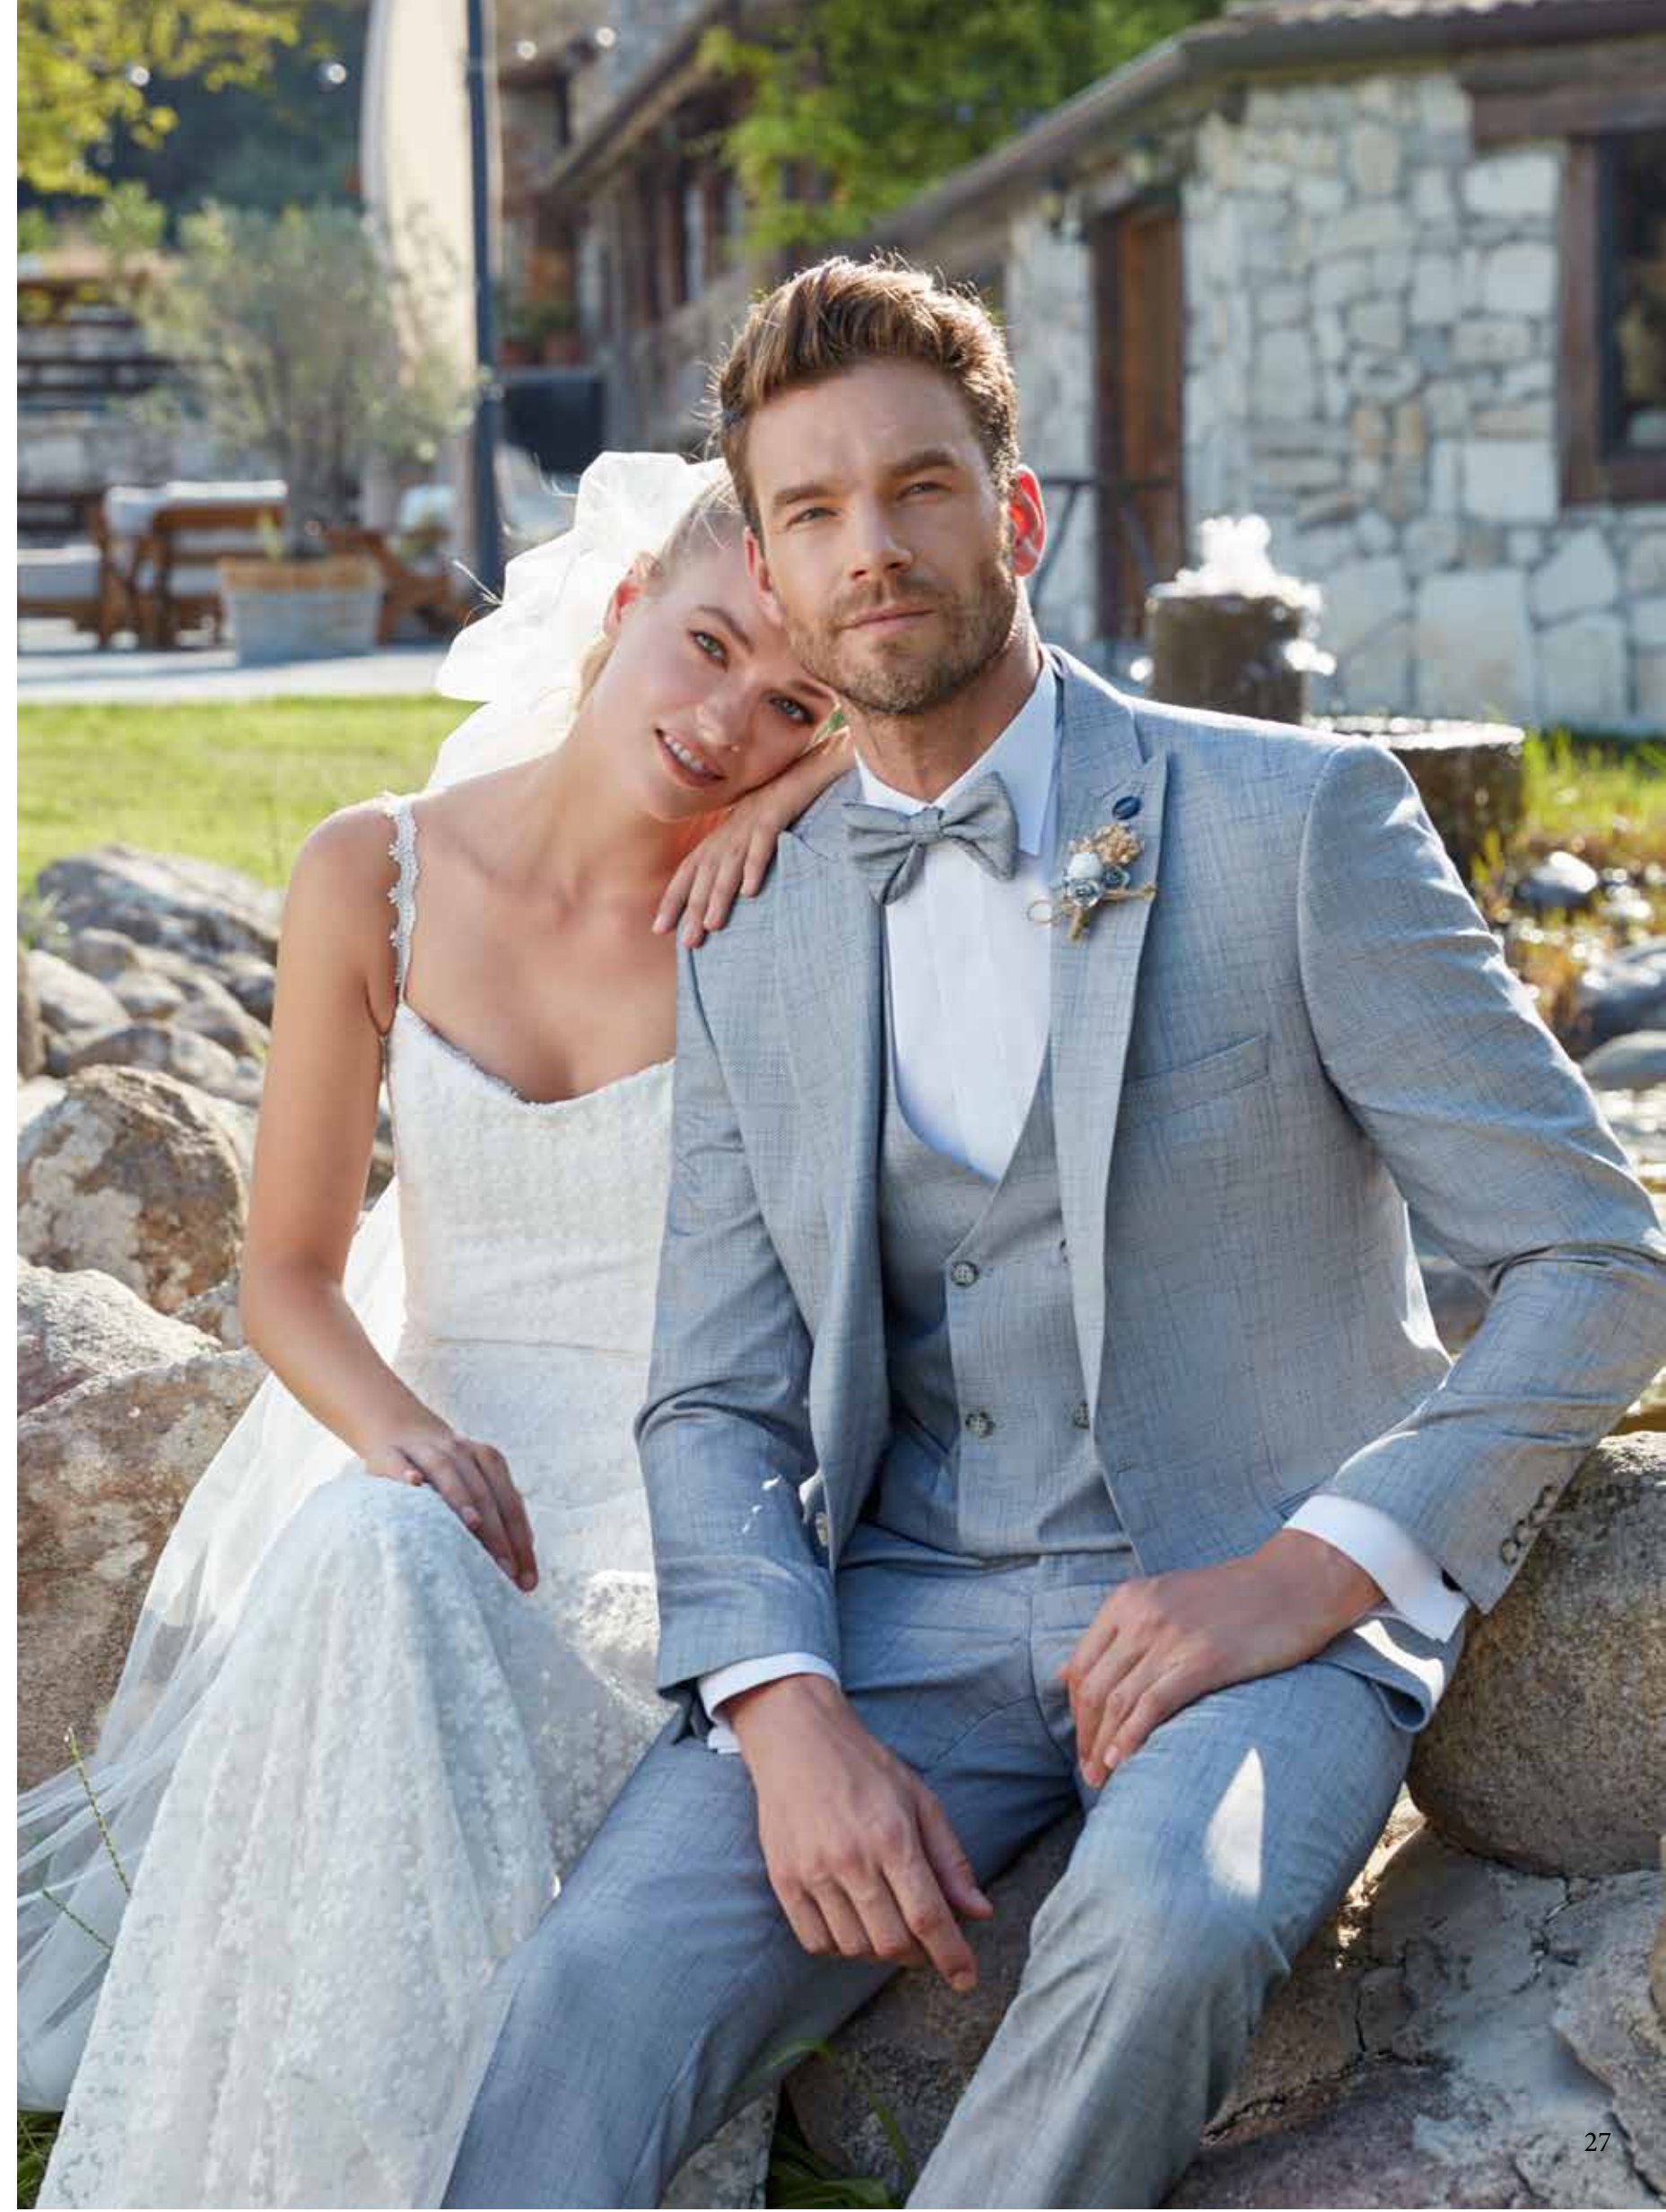

697-320
PALMAS

Bleu / Blue / Blau

Size: 44-62